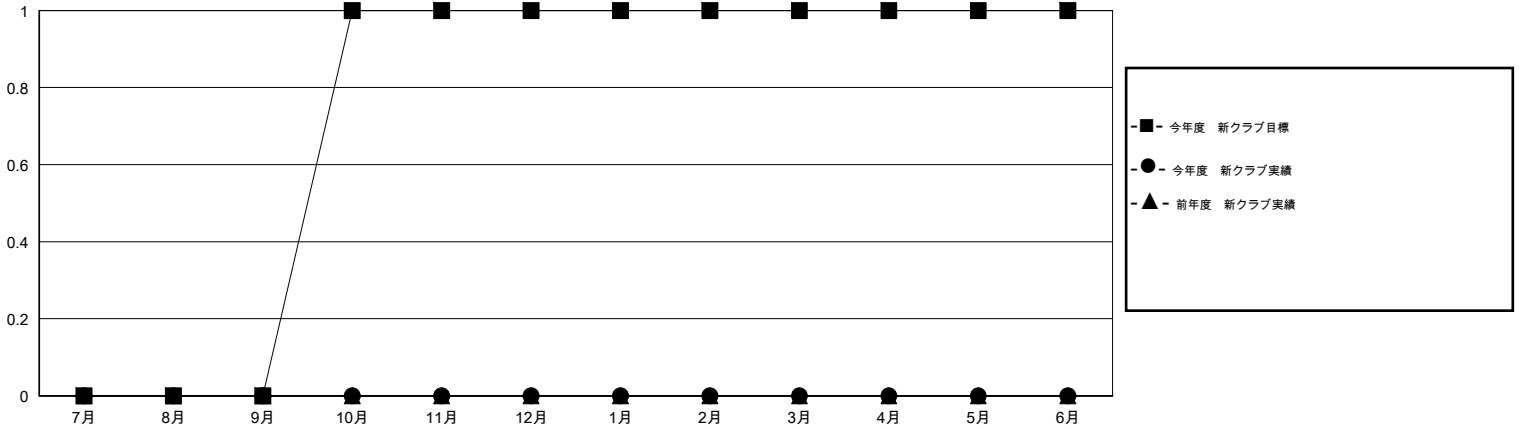

MONTHLY MEMBERSHIP PROGRESS REPORT

District 335 D

Results as of: 11/30/2014

GMT: Chikao Suzuki

地域 JAPAN

GMT会則地域 5-Jap

クラブ				
結果 : 2014-2015				
四半期	新クラブ目標	新クラブ	解散クラブ	純増 / 減
7月/8月/9月	0	0	0	0
10月/11月/12月	1	0	0	0
1月/2月/3月	0	0	0	0
4月/5月/6月	0	0	0	0

名				
結果 : 2014-2015				
四半期	新会員目標	チャーターメン バー / 新会員	退会者	純増 / 減
7月/8月/9月	60	59	29	30
10月/11月/12月	85	32	7	25
1月/2月/3月	40	0	0	0
4月/5月/6月	10	0	0	0

新クラブ目標及び実績累計

会員目標及び実績累計

解散クラブ: 0	35 CLUBS OF 65 一名以上の新会員を登録	男女別
退会者		男性 1,657 (81.99%) 女性 364 (18.01%)
物故会員 2	健康診断データはこちら	家族会員 394
クラブ解散 0		世帯主 164
その他 34		世帯主以外 230
合計 36		