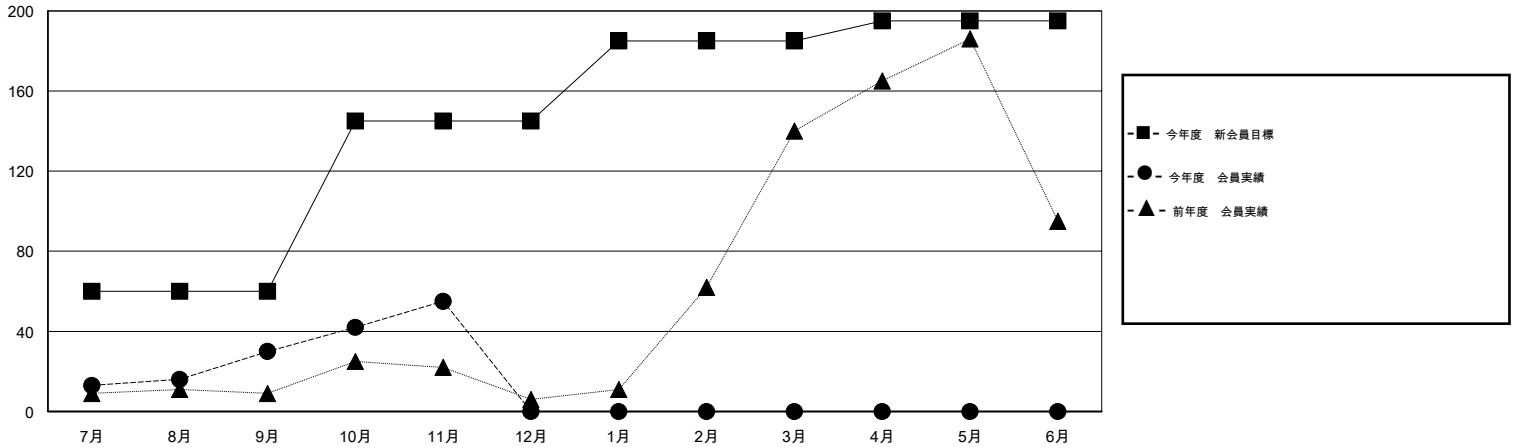

MONTHLY MEMBERSHIP PROGRESS REPORT

District 335 D

Results as of: 11/30/2014

GMT: Chikao Suzuki

地域 JAPAN

GMT会則地域 5-Jap

クラブ				
結果 : 2014-2015				
四半期	新クラブ目標	新クラブ	解散クラブ	純増 / 減
7月/8月/9月	0	0	0	0
10月/11月/12月	1	0	0	0
1月/2月/3月	0	0	0	0
4月/5月/6月	0	0	0	0

名				
結果 : 2014-2015				
四半期	新会員目標	チャーターメン バー / 新会員	退会者	純増 / 減
7月/8月/9月	60	59	29	30
10月/11月/12月	85	32	7	25
1月/2月/3月	40	0	0	0
4月/5月/6月	10	0	0	0

新クラブ目標及び実績累計

会員目標及び実績累計

解散クラブ: 0	35 CLUBS OF 65 一名以上の新会員を登録	男女別
退会者		男性 1,657 (81.99%) 女性 364 (18.01%)
物故会員 2	健康診断データはこちら	家族会員 394
クラブ解散 0		世帯主 164
その他 34		世帯主以外 230
合計 36		